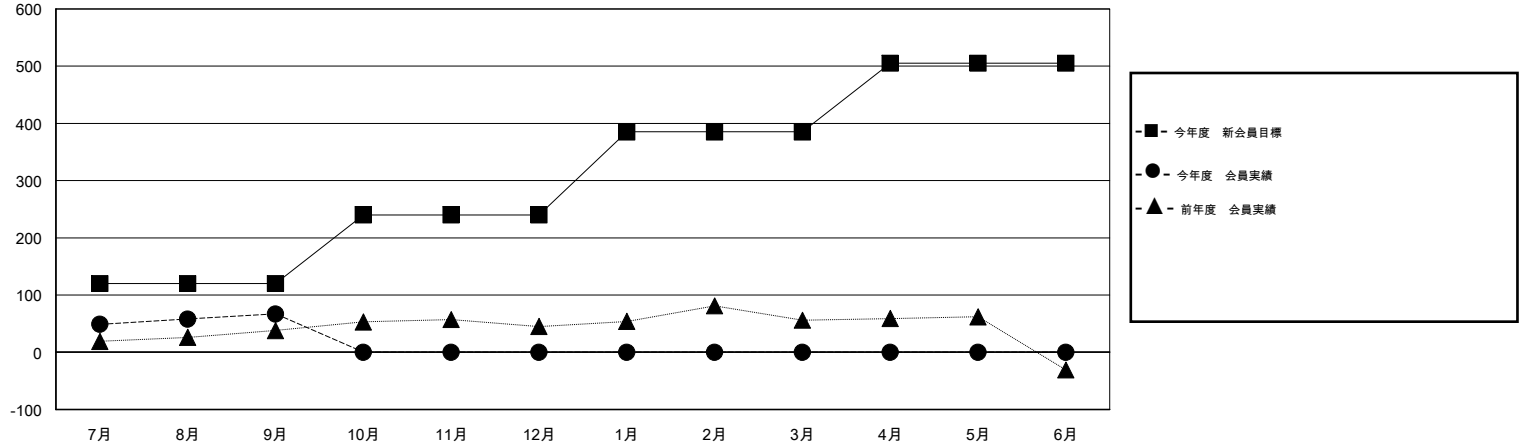

MONTHLY MEMBERSHIP PROGRESS REPORT

District 333 A

Results as of: 9/30/2015

GMT: Masayuki Kaneko

地域 JAPAN

GMT会則地域 5-Jap

クラブ					名				
結果: 2015-2016					結果: 2015-2016				
四半期	新クラブ目標	新クラブ	解散クラブ	純増/減	四半期	新会員目標	チャーターメン バー/新会員	退会者	純増/減
7月/8月/9月	0	0	0	0	7月/8月/9月	120	106	39	67
10月/11月/12月	0	0	0	0	10月/11月/12月	120	0	0	0
1月/2月/3月	1	0	0	0	1月/2月/3月	145	0	0	0
4月/5月/6月	0	0	0	0	4月/5月/6月	120	0	0	0

新クラブ目標及び実績累計

会員目標及び実績累計

解散クラブ: 0	41 CLUBS OF 75 一名以上の新会員を登録	男女別
		男性 2,640 (78.22%)
		女性 735 (21.78%)
退会者	健康診断データはこちら	家族会員 1,262
物故会員 2		世帯主 553
クラブ解散 0		世帯主以外 709
その他 37		
合計 39		